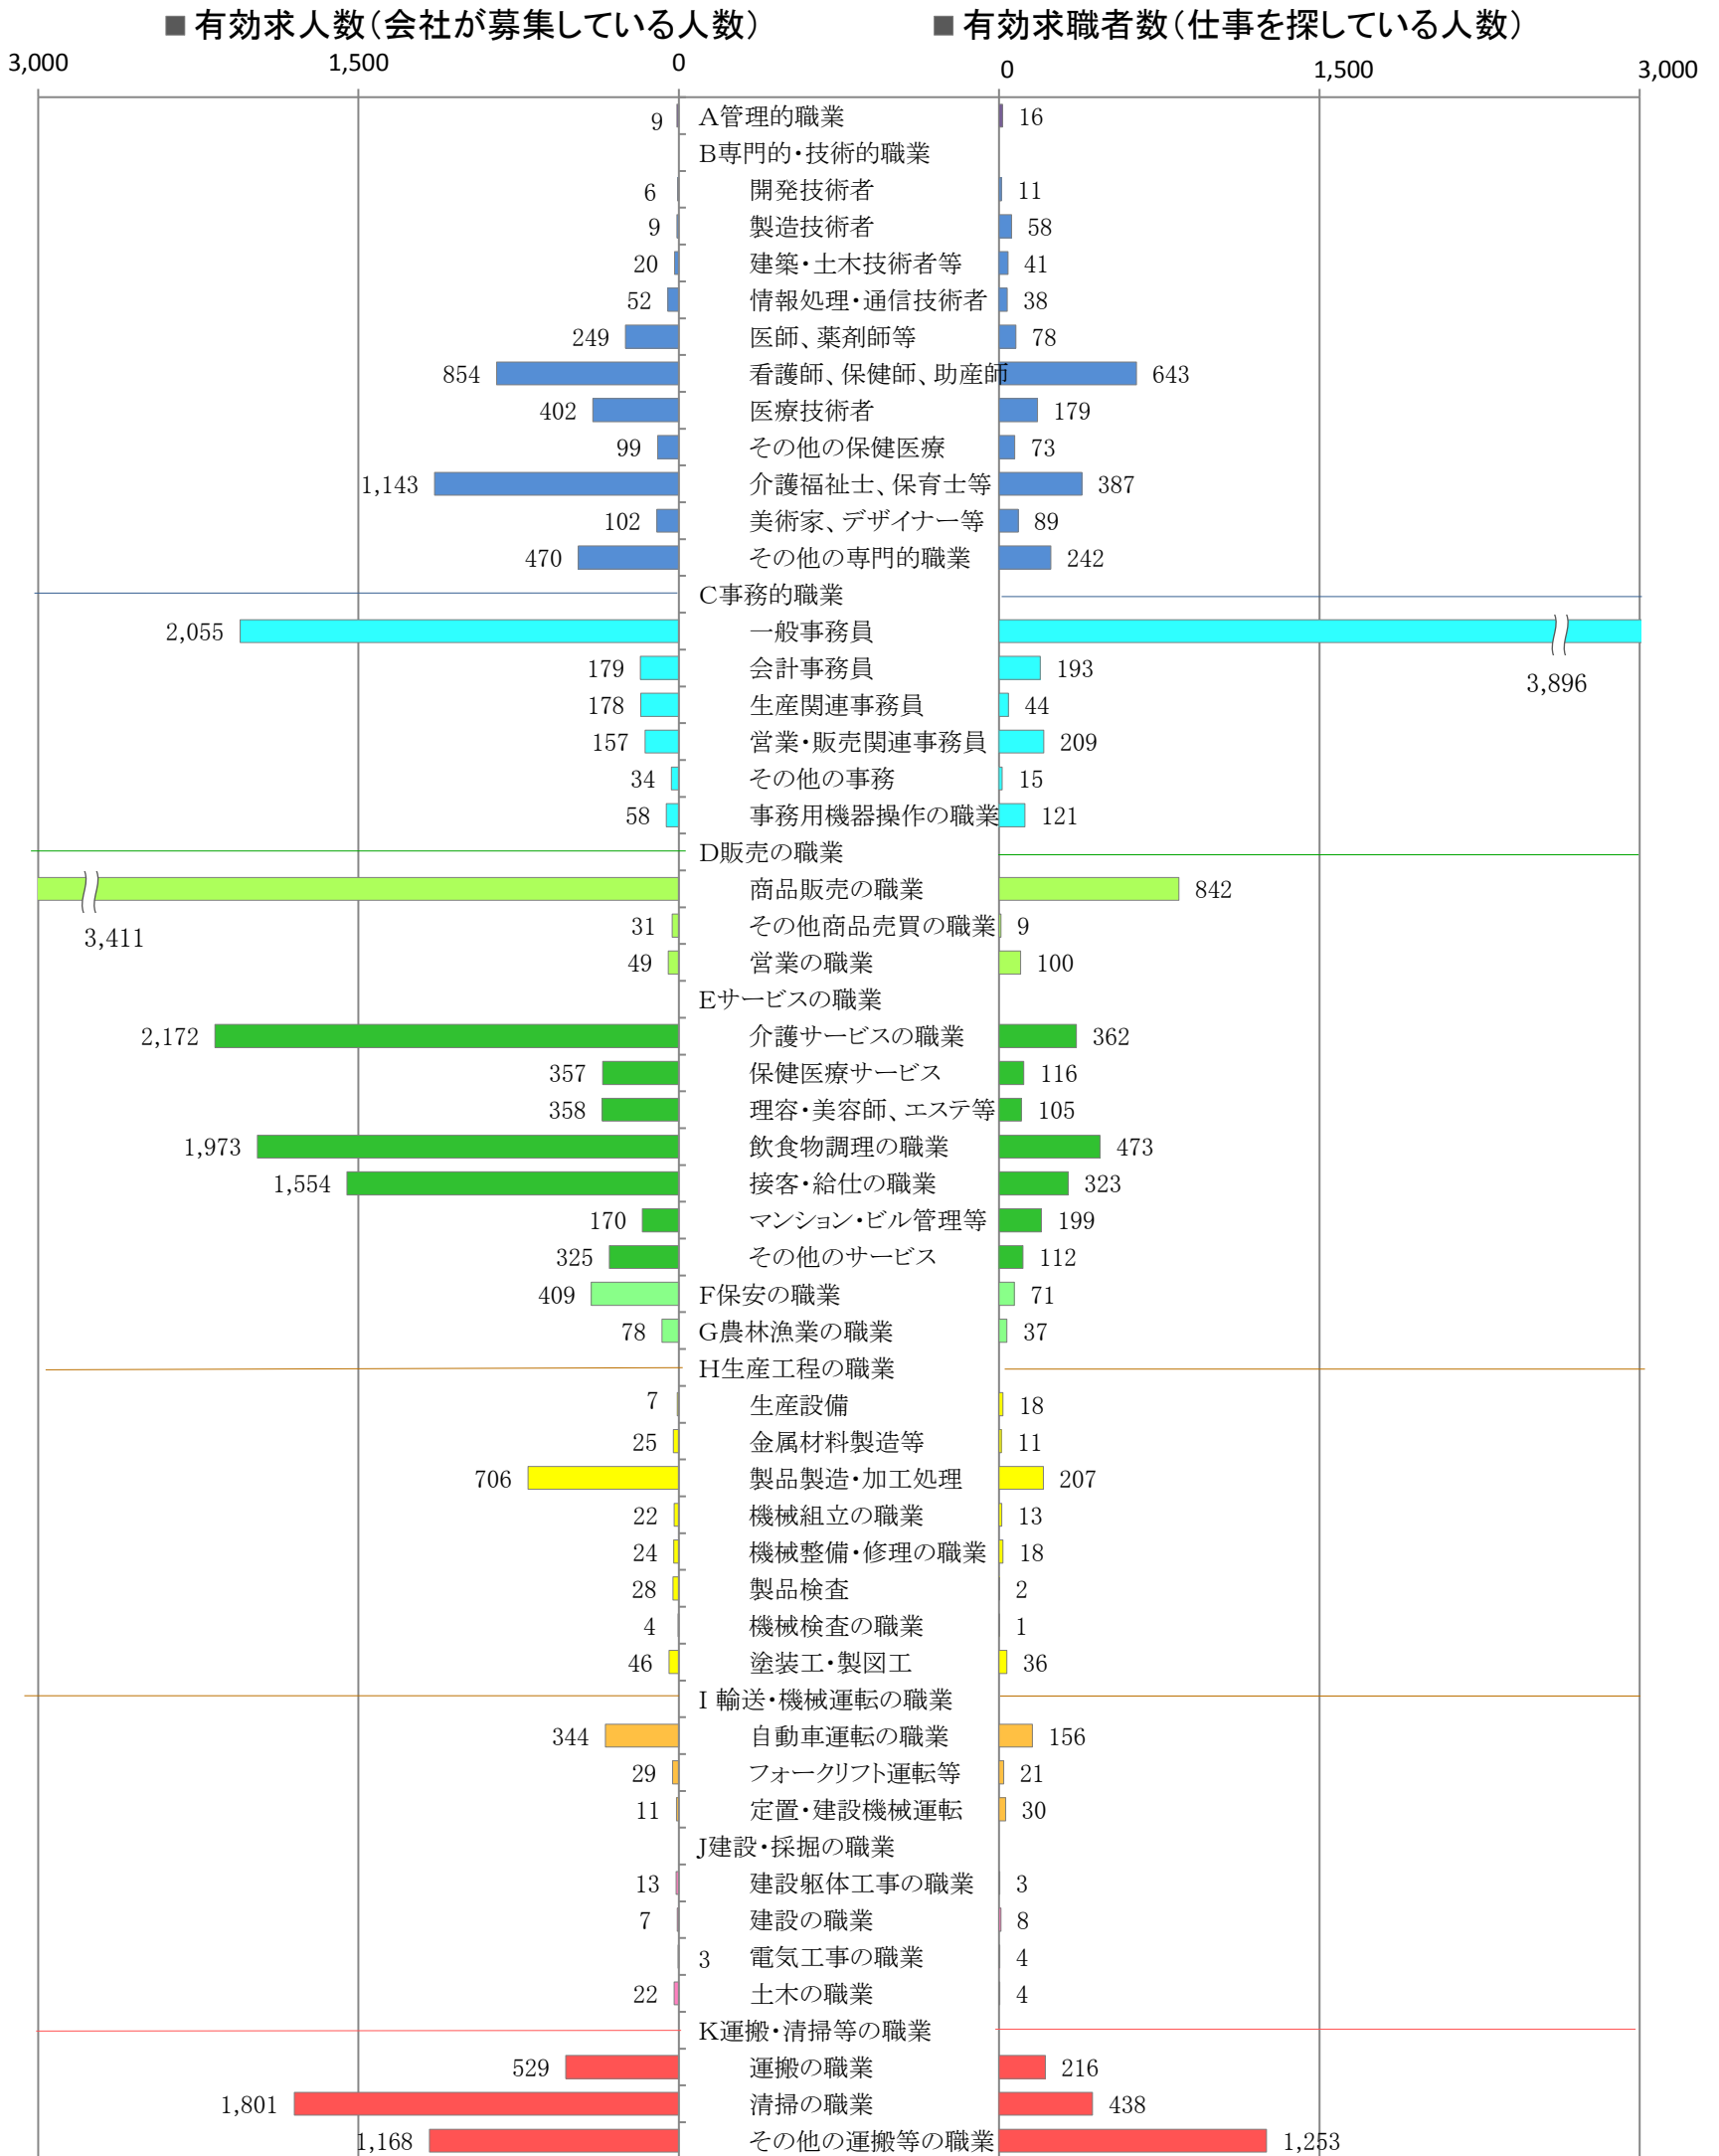

〈福岡地域：バランスシート〉

職業別：有効求人・求職状況(常用・パート)

※1 ハローワーク福岡中央、福岡東、福岡南、福岡西の合計数

※2 福岡労働局ホームページ(https://jsite.mhlw.go.jp/fukuoka-roudoukyoku/jirei_toukei/kyujin_kyushoku/toukei/_120538.html)でも公開しています。